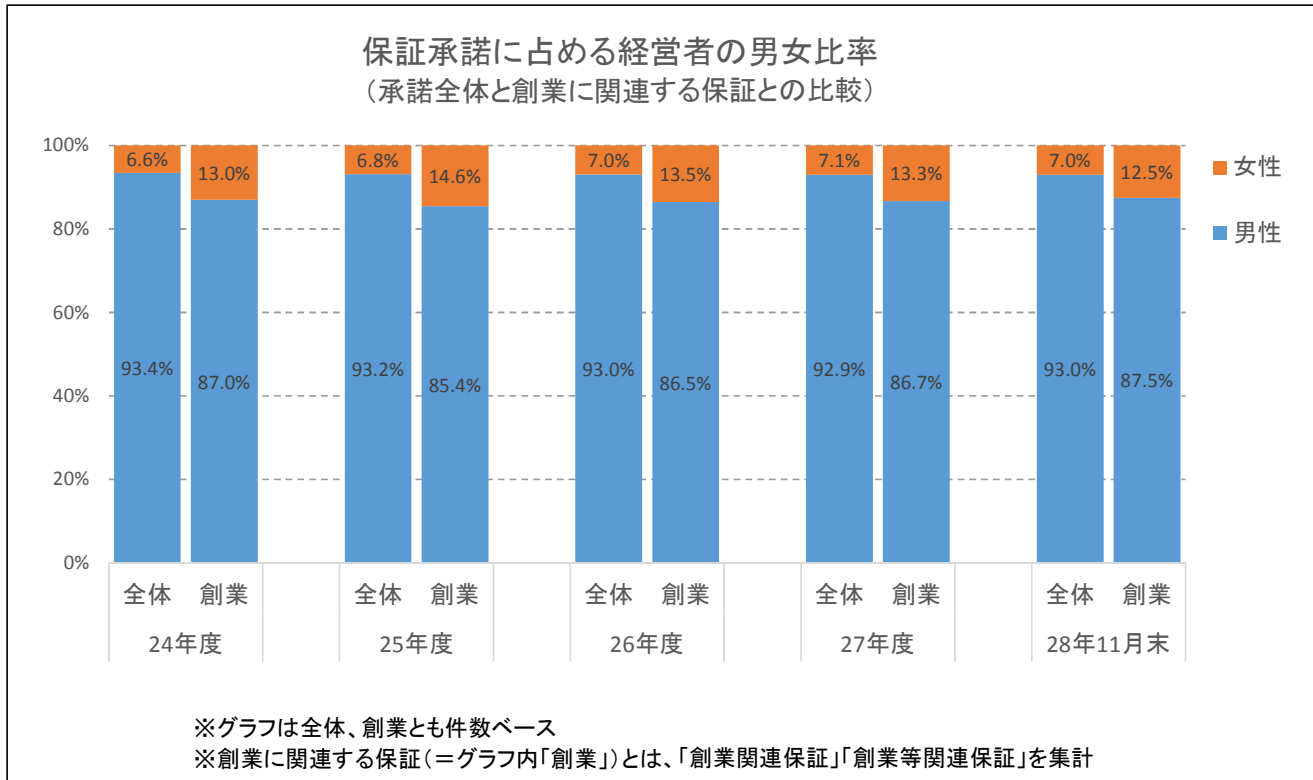

兵庫県信用保証協会
TEL 078-393-3900 (総務企画部総務企画課)

(参考) 保証承諾に占める経営者の男女比率

当協会の保証承諾件数全体に占める女性経営者の割合は、ここ数年間およそ7%前後にて推移しており、信用保証の利用は男性の占める割合が圧倒的に高くなっています。

しかしながら、創業に関連する保証(=「創業関連保証」または「創業等関連保証」)に限れば女性の割合は13~14%と、承諾全体と比べて相対的に高くなっています。それでも男性に比べると女性の信用保証の利用はまだまだ低水準に留まっていることから、「女性企業家支援チーム」の設置や、各種キャンペーンにおける女性創業者に対する保証料率割引幅拡充などで女性の創業者や経営者への積極的な支援に努めています。